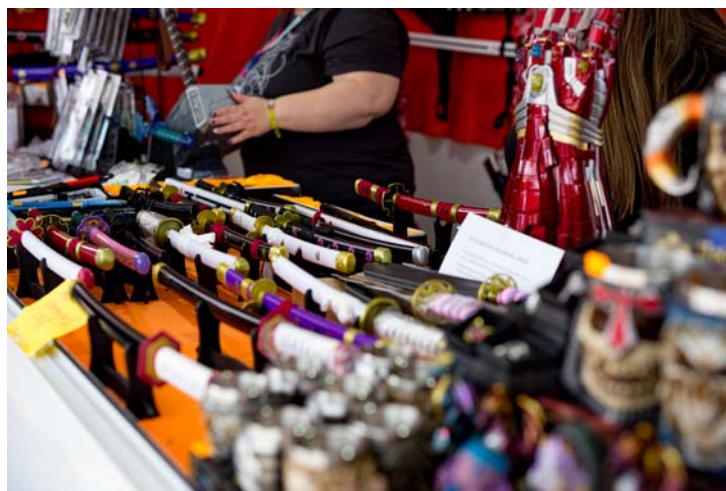

Si los usuarios de las casetas comerciales desean tener sus propias estructuras autoportantes, es decir, que se sostengan por sí mismas y no necesiten fijación, pueden hacerlo, siempre y cuando estas estructuras no dañen o modifiquen las casetas.

Contacta con nosotros si, para equipar tu caseta, necesitas complementos especiales, complementos interiores específicos como, por ejemplo, baldas o expositores.

INFORMACIÓN IMPORTANTE:

No se permitirá la venta de productos sin licencia oficial o creados mediante cualquier método de personalización (por ejemplo, venta de imitaciones o reproducciones no oficiales de figuras, pósters, llaveros, chapas, tazas y demás material de merchandising creados a partir de imágenes que carezcan de permisos de reproducción, como por ejemplo, imágenes de internet).